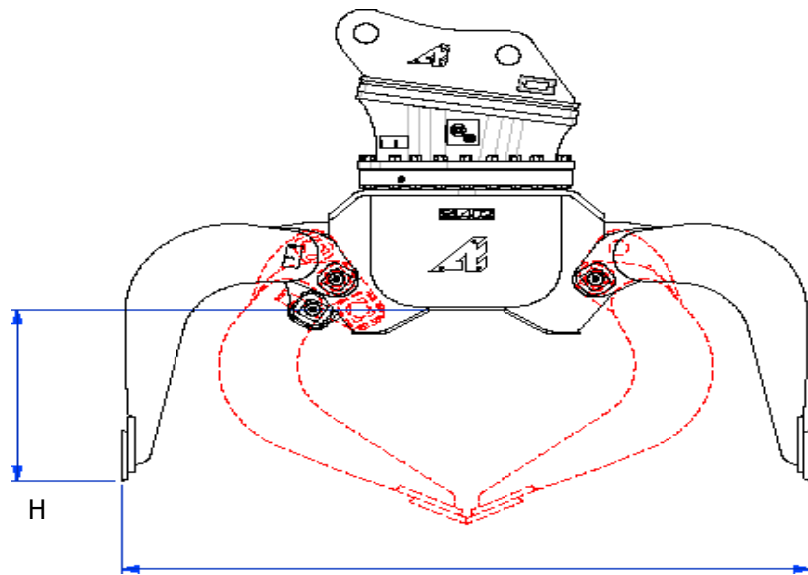

ROBSTE KONSTRUKTION

VORTEILE :

- Für Träger 2,5 bis 90 to.
- Vielseitig einsetzbar (sortieren, abbrechen)
- Verfügbar mit oder ohne Rotation
- Solide Struktur
- Unterschiedliche Schalenvarianten verfügbar
- Alle Typen von Anbauplatten möglich

OPTIONEN :

Arden Jet (ab S1402)
Sicherheitsventile
Zusätzliche Schalen
Geschlossene Seiten
Kautschukdämpfung zwischen Schneide und Gegenschneide

DARSTELLUNGEN

A

L

TECHNISCHE DATEN

Abmessungen und Gewichte						
Gewicht Träger	Referenz	L Breite Schalen	H Höhe unter Oberteil – Schalen geöffnet	A Öffnungs- breite Schalen	Gewicht ¹	Inhalt
<i>t</i>	<i>Ref.</i>	<i>mm</i>	<i>mm</i>	<i>mm</i>	<i>kg</i>	<i>Liter</i>
2.5 - 4.5	S0223	400	350	1090	200	78
4 - 6	S0303	460	395	1180	268	106
6 - 8	S0453	550	440	1290	370	146
7 - 10	S0603	650	500	1490	540	250
10 - 13	S0753**	800	540	1710	695	395
11 - 15	S0803**	800	540	1710	745	395
15 - 18	S1102	900	580	1840	930	470
18 - 21	S1402	1010	616	2000	1220	700
22 - 27	S1702	1120	625	2100	1500	820
25 - 32	S2002	1140	695	2200	1770	950
28 - 37	S2301	1210	674	2270	2100	1080
38 - 60	S3002**	1450	620	2400	2850	1270
60 - 90	S6002**	1600	900	3120	5600	2200