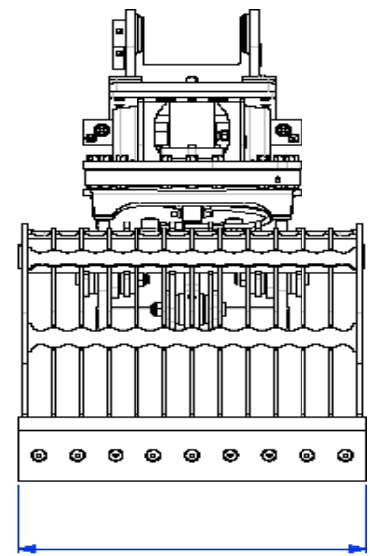

ROBSTE KONSTRUKTION

VORTEILE :

- Für Träger 2,5 bis 90 to.
- Vielseitig einsetzbar (sortieren, abbrechen)
- Verfügbar mit oder ohne Rotation
- Solide Struktur
- Unterschiedliche Schalenvarianten verfügbar
- Alle Typen von Anbauplatten möglich

OPTIONEN :

Arden Jet (ab S1402)
Sicherheitsventile
Zusätzliche Schalen
Geschlossene Seiten
Kautschukdämpfung zwischen Schneide und Gegenschneide

DARSTELLUNGEN

A

L

TECHNISCHE DATEN

Abmessungen und Gewichte						
Gewicht Träger	Referenz	L Breite Schalen	H Höhe unter Oberteil – Schalen geöffnet	A Öffnungs- breite Schalen	Gewicht ¹	Inhalt
<i>t</i>	<i>Ref.</i>	<i>mm</i>	<i>mm</i>	<i>mm</i>	<i>kg</i>	<i>Liter</i>
2.5 - 4.5	S0223	400	350	1090	200	78
4 - 6	S0303	460	395	1180	268	106
6 - 8	S0453	550	440	1290	370	146
7 - 10	S0603	650	500	1490	540	250
10 - 13	S0753**	800	540	1710	695	395
11 - 15	S0803**	800	540	1710	745	395
15 - 18	S1102	900	580	1840	930	470
18 - 21	S1402	1010	616	2000	1220	700
22 - 27	S1702	1120	625	2100	1500	820
25 - 32	S2002	1140	695	2200	1770	950
28 - 37	S2301	1210	674	2270	2100	1080
38 - 60	S3002**	1450	620	2400	2850	1270
60 - 90	S6002**	1600	900	3120	5600	2200